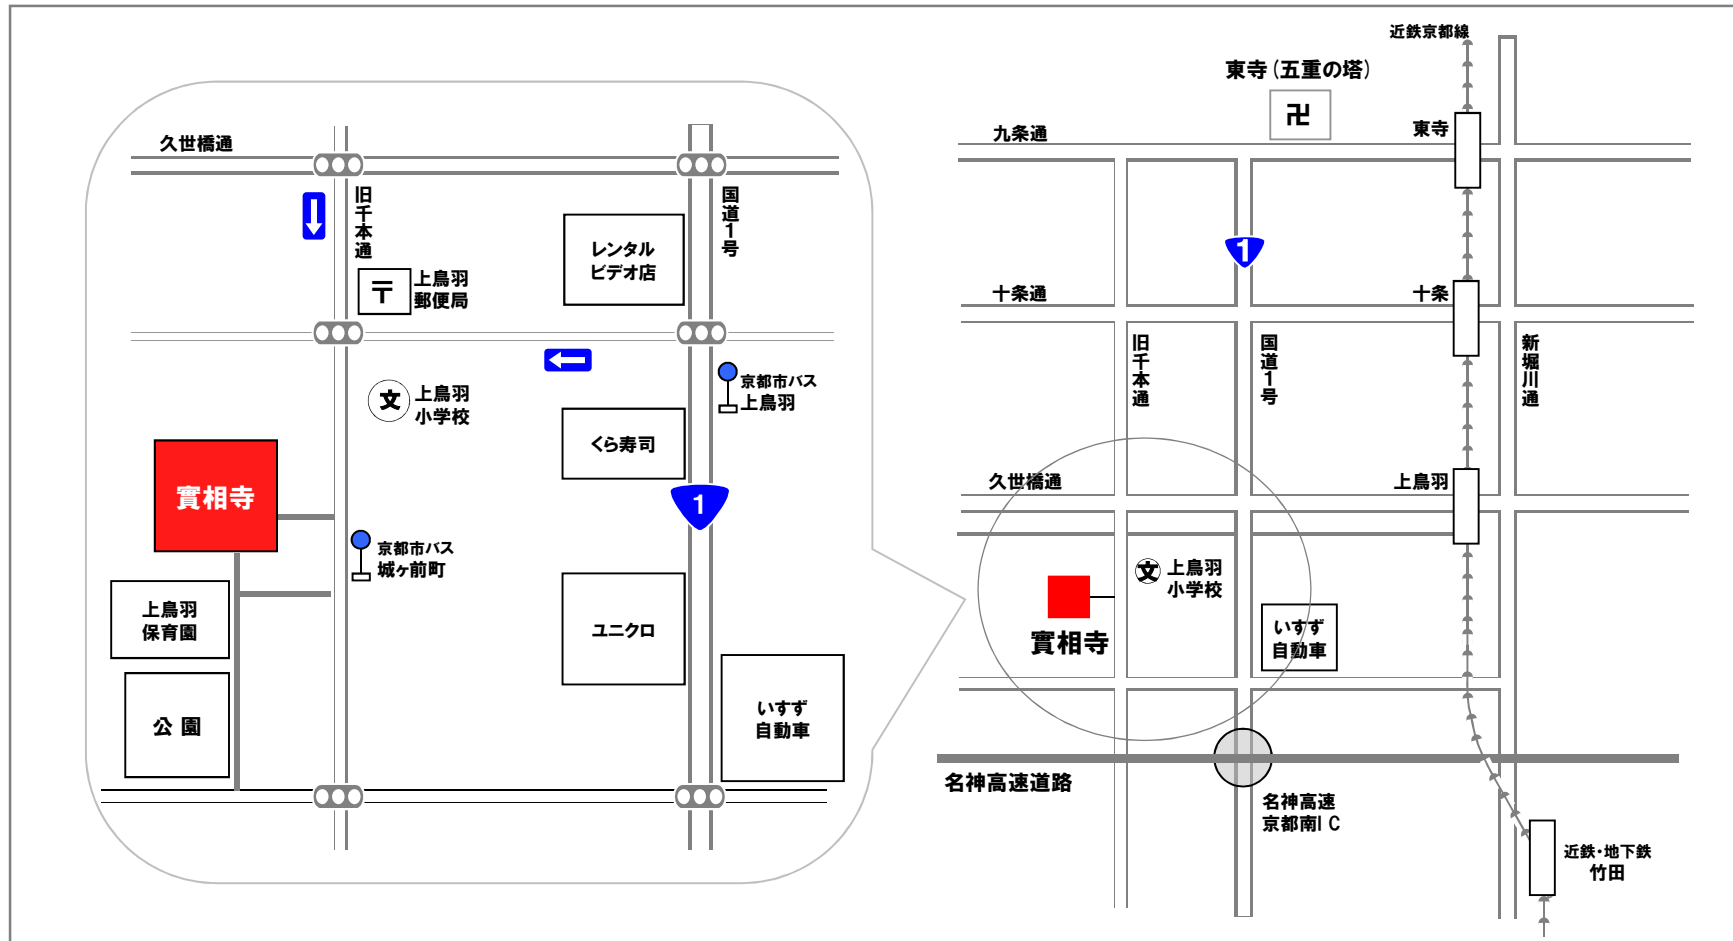

正覚山實相寺 ご案内略図

正覚山實相寺

〒601-8172 京都市南区上鳥羽鍋ヶ淵町10-1
 TEL:075-691-9648 FAX:075-691-9649
 URL: <http://www.kamitoba-jissouji.net>

◇電車

近鉄京都線 上鳥羽駅徒歩20分
 近鉄・地下鉄 竹田駅タクシー5分
 JR京都駅 タクシー15分(1,500円程度)

◇バス

京都市バス 18系統 城ヶ前町すぐ
 京都市バス 19系統 上鳥羽下車徒歩5分

◇お車

名神高速道路 京都南IC 5分